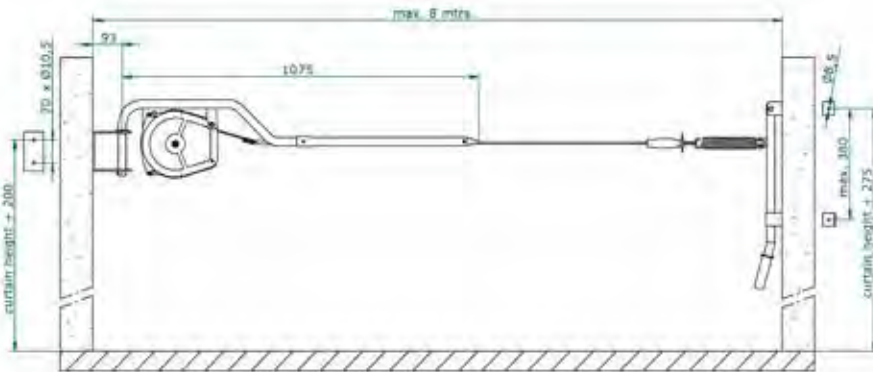

KABELOPROLLER

Een kabeloproller wordt met name toegepast in situaties waarin snel een flexibele afscherming gecreëerd dient te worden.

Met een simpele beweging kan de kabel uit de oproller worden getrokken en met een speciale beugel aan de meegeleverde muursteun worden bevestigd.

▶ CEPRO KABELOPROLLER

- Snelle afscherming van werkplek
- Simpele bediening
- Kabellengte 8 meter
- Kabeldikte 3 mm
- Stevige metalen behuizing

▶ KABELOPROLLER

- Maximale hoogte gordijn 200 cm
- Inclusief muursteun
- Voorzien van speciale beugel

Kabeloproller, kabellengte 8 meter,
exclusief gordijn **82.20.10**

▶ GORDIJNEN

- Goedgekeurd volgens EN-1598
- Standaard 140 cm breed
- Volledig omzoomd
- 7 ophangogen aan één 140 cm zijde
- Drukknoppen aan beide zijkanten