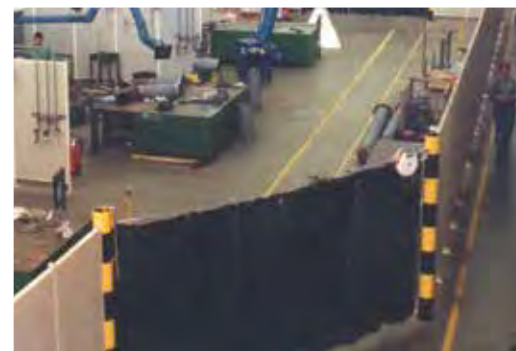

KABELOPROLLER

Een kabeloproller wordt met name toegepast in situaties waarin snel een flexibele afscherming gecreëerd dient te worden.

Met een simpele beweging kan de kabel uit de oproller worden getrokken en met een speciale beugel aan de meegeleverde muursteun worden bevestigd.

▶ CEPRO KABELOPROLLER

- Snelle afscherming van werkplek
- Simpele bediening
- Kabellengte 8 meter
- Kabeldikte 3 mm
- Stevige metalen behuizing

▶ KABELOPROLLER

- Maximale hoogte gordijn 200 cm
- Inclusief muursteun
- Voorzien van speciale beugel