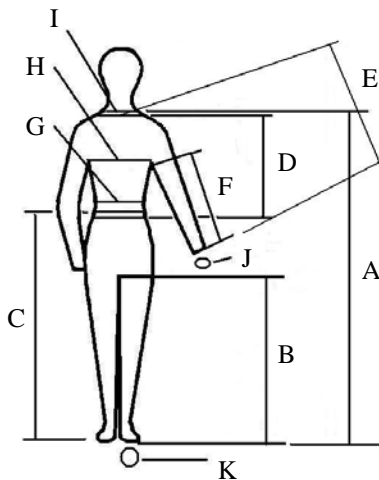

Handelsmerk:

Maat: zie bedrukking op het product

Verklaring van de pictogrammen op dit product:

EN 470-1

Test	Vereiste
Treksterkte	≤ 300 N
Scheur weerstand	≤ 15 N
Maat verandering	< 5 %
Vet gehalte	< 15 %
Dikte leder	≥ 1 mm
Vlamverspreiding	≤ 2 seconden
Gesmolten druppels	≥ 15 druppels
Zakken	Geen open zakken
Sluitingen	Geen openingen
Maatvoering	EN 340
Electriciteit	Geen geleiding