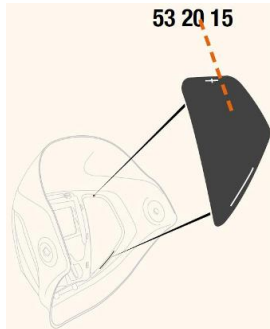

Toebehoren > Lashelmen > Toebehoren Speedglas > Speedglas 9100 Afdekplaten Side Windows

## Speedglas 9100 Afdekplaten Side Windows

[http://www.weldingsupplies.nl/product\\_info.php?products\\_id=2929](http://www.weldingsupplies.nl/product_info.php?products_id=2929)

53 20 15

Product Name: Speedglas 9100 Afdekplaten Side Windows  
Manufacturer: STV Weldingsupplies.nl  
Model Number: 81.532015

**De Speedglas 9100 afdekplaten voor de side windows van de [9100 series](#).** Deze afdekplaten zijn van pas als er geen extra zicht aan de zijkant is gewenst. Als u de zijruitjes van uw lashelm moet vervangen, moet u een nieuwe binnenkap aanschaffen aangezien de zijruitjes niet van de helm mogen worden verwijderd **Productinformatie:**