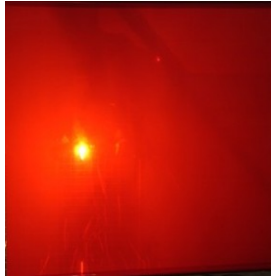

Gordijn Gazelle 200cm Orange CE

http://www.weldingsupplies.nl/product_info.php?products_id=2584

Product Name: Gordijn Gazelle 200cm Orange CE

Manufacturer: Cepro

Model Number: 79.13.15.04.20

Dit vervangingsgordijn is geschikt voor het Gazelle lasscherm van 200cm breed. Voor toepassing in kleine werkplaatsen en bij lage gebruiksfrequentie. De Gazelle schermen zijn goedgekeurd volgens de Europese norm voor lasgordijnen EN1598. **Eigenschappen:**

- Beschermt omstanders tegen straling van laswerkzaamheden
- Beschermt de lasser tegen reflectie van laslicht
- Type gordijn: OrangeCE, Transparant

Opties:

- [Geschikt voor het Gazelle lasscherm OrangeCE 200cm](#)
- [Ook verkrijgbaar als vervangingsgordijn Green9 200cm](#)
- [Ook verkrijgbaar als vervangingsgordijn Green6 200cm](#)
- [Ook verkrijgbaar als vervangingsgordijn BronzeCE 200cm](#)

Doordat gordijn OrangeCE transparant is, blijft er goed zicht op de werkplek wat bijdraagt aan de veiligheid.

Hoogte x Breedte	170x 200cm
Type Lasscherm	Gazelle
Type Gordijn	OrangeCE, Transparant
Toepassing werkzaamheden	Licht
Keuring	Europese norm lasgordijnen EN1598