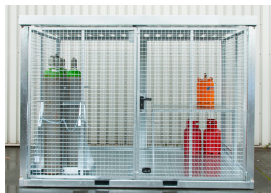

Werkplaats inrichting > Gasopslag > Niet Brandwerend > Gasbox CB5 3.1x2.1x2.2m p/st

Gasbox CB5 3.1x2.1x2.2m p/st

http://www.weldingsupplies.nl/product_info.php?products_id=5579

Gasbox CB5 3.1x2.1x2.2m p/st

http://www.weldingsupplies.nl/product_info.php?products_id=5579

Product Name: Gasbox CB5 3.1x2.1x2.2m p/st

Manufacturer: -

Model Number: 73.0011.312180

Gasbox CB5

Deze gasbox is een opslag voor gasflessen volgens de PGS 15 normen. De stabiele frameconstructie heeft een dak en een bodem. De gasbox beschikt over een afsluitbare vleugel deur die met een sluitel geopend dient te worden. In de bodem zitten inrijdkokers voor de opname met een vorkheftruck. De gasbox wordt compleet gemonteerd en kosteloos geleverd. Gasflessen waarvan de gezamenlijke waterinhoud meer bedraagt dan 125L, moeten worden opgeslagen in een daarvoor bestemde opslag voorziening. Gasflessen moeten door vastzetten of anderszins tegen omvallen zijn beschermd. De vloer van de opslag voorziening mag niet lager zijn dan de omliggende vloer. Gasflessen met gassen met gelijksoortige gevaren eigenschappen moeten bij elkaar worden opgeslagen. Lege gasflessen mogen wel bij elkaar. Producteigenschappen:

- Afmetingen: 3.1x2.1x2.2m
- Maximaal 104 cilinders
- Traanplaatbodem

Opties

- [Flessenhouder voor veilige opslag van staande flessen](#)
- [Propaanrek](#)
- [Oprijplaat](#)

Ook zijn er voor de gashokken aanduidingsborden verkrijgbaar. Hierin kunt u volgens uw wensen precies aanduiden wat voor gas er in het hok geplaatst moet worden en wat de gevaren zijn.