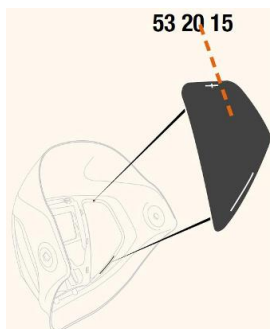

Toebehoren > Lashelmen > Toebehoren Speedglas > Speedglas 9100 Afdekplaten Side Windows

Speedglas 9100 Afdekplaten Side Windows

http://www.weldingsupplies.nl/product_info.php?products_id=2929

Product Name: Speedglas 9100 Afdekplaten Side Windows
Manufacturer: STV Weldingsupplies.nl
Model Number: 81.532015

De Speedglas 9100 afdekplaten voor de side windows van de [9100 series](#). Deze afdekplaten zijn van pas als er geen extra zicht aan de zijkant is gewenst. Als u de zijruitjes van uw lashelm moet vervangen, moet u een nieuwe binnenkap aanschaffen aangezien de zijruitjes niet van de helm mogen worden verwijderd. **Productinformatie:**