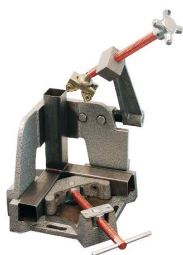

Spanlasklem Strong Hand 95mm WAC35-SWM

http://www.weldingsupplies.nl/product_info.php?products_id=4947

Product Name: Spanlasklem Strong Hand 95mm WAC35-SWM
Manufacturer: -
Model Number: 77.0006.000001

Spanlasklem "Strong Hand" voor het 3 dimensionaal spannen van werkstukken met 3 stukken die recht gelast moeten worden. De arm voor de derde dimensie is eenvoudig weg te klappen waardoor het plaatsen en wegnemen van het werkstuk snel en efficiënt kan plaatsvinden. De klem is voorzien van quick-access buttons, hiermee wordt de schroefdraad vrijgezet en kunnen de hendels snel verschoven worden. De hendel op de basis is een T- hendel en op de arm zit een draaiknop. **Productinformatie:**

- Voor 3 dimensionaal spannen van werkstukken
- Gemakkelijk plaatsen en wegnemen werkstuk
- Voorzien van quick-access buttons
- Max. klem diameter 95mm

Ook verkrijgbaar:

- [Strong Hand spanlasklem \(2 dimensionaal\) 95 mm](#)
- [Strong Hand spanlasklem \(2 dimensionaal\) 120 mm](#)

Type	WAC35-SWM
Gewicht	11,1 kg
Max. klem diameter	95 mm

Price: 277.60EUR