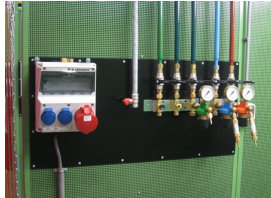

Sonic universele montageplaat 45x96cm

<http://www.weldingsupplies.nl/product_info.php?products_id=2759>

Product Name: Sonic universele montageplaat 45x96cm

Manufacturer: Cepro

Model Number: 79.45.33034596

Deze Sonic universele montageplaat is geschikt voor bevestiging van gas- en

zuurstoftoevoer, electriciteit enzovoort. Deze montageplaat maakt onderdeel uit van het Cepro Sonic Classic programma. **Ook verkrijgbaar:**

- Sonic Classic [wandelementen](#), voor het modulair opbouwen van een lascabine
- Sonic Classic [accessoires](#), voor het verder uitbreiden van uw lascabine
- Sonic Classic [steunen](#), voor het bevestigen van accessoires of andere toebehoren aan uw lascabine

Het Cepro Sonic Classic programma Met dit uitgebreide programma kan een substantiele reductie van geluidsoverlast gerealiseerd worden, waardoor aan de geldende normen op het gebied van geluidsbelasting kan worden voldaan. Deze geluidsisolerende producten zorgen voor een hogere productie en een beter functioneren van medewerkers in lawaaiige omstandigheden. Het Cepro Sonic Classic programma bestaat uit een wandstelsel met ingebouwde geluidsdempende en geluidwerende elementen. Hierdoor ontstaat niet alleen geluidsluwt op de werkplek, maar wordt ook een effectieve geluidreductie verkregen voor de rest van de werkomgeving. Het modulaire systeem is gemakkelijk en snel op te bouwen en te verplaatsen of uit te breiden. De panelen zijn afgewerkt met een UV absorberende matgroene poedercoating RAL6011. De frontzijde van de cabine kan afgeschermd worden met een lamellen- of gordijnscherming, resp. in een enkel of dubbelrailstelsel. De totale geluidsdemping die gerealiseerd kan worden bedraagt 26 Db. Voor meer informatie of een offerte voor een complete cabine inrichting kunt u contact opnemen met onze verkoopafdeling; 020-6332265 of via verkoop@stvn.nl

Hoogte x Breedte	450 x 962 mm
Kleur	Matgroen RAL6010
Type	Behoort tot het Sonic Classic programma

Price: 98.00EUR