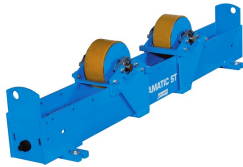

## Rolstelling Rotamatic ST 15F

[http://www.weldingsupplies.nl/product\\_info.php?products\\_id=4648](http://www.weldingsupplies.nl/product_info.php?products_id=4648)

Product Name: Rolstelling Rotamatic ST 15F  
Manufacturer: STV Weldingsupplies.nl  
Model Number: 30.W000.315305

**Rolstelling Rotamatic ST 15F** Rotamatic rolstellingen voor belastingen tot 30 ton. De ST-lijn omvat meerdere modellen die perfect geschikt zijn voor diverse industriële toepassingen.

- Meeloopblok ter ondersteuning
- Maximaal gewicht werkstuk: 15000 kg
- Maximaal gewicht ondersteuning: 7500 kg
- Materiaal wielen: polyurethaan