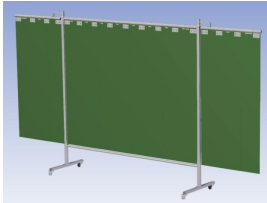

Lasscherm Omnium Drieluik Green 6 lamellen

<http://www.weldingsupplies.nl/product_info.php?products_id=2728>

Product Name: Lasscherm Omnium Drieluik Green 6 lamellen
Manufacturer: Cepro
Model Number: 79.36.36.26

Het cepro Omnium programma omvat een serie stabiele en fraai afgewerkte schermen, geschikt voor middel zwaar werk. De schermen kunnen geleverd worden met gordijnen, lamellen of lassheet in alle leverbare kleuren. Alle zijn goedgekeurd volgens de Europese norm voor lasgordijnen EN1598. Omstanders worden beschermt tegen gevaarlijke straling van laswerkzaamheden, zoals blauw licht en Ultra Violet licht. Tevens wordt de lasser zelf beschermt tegen reflectie van laslicht.

Eigenschappen:

- Deze set bevat een Drieluik frame met lamellen Green6, transparant
- Het frame bestaat uit een middenkader met 2 zwenkarmen
- Totale lengte van het frame is 375 cm
- Beschermt omstanders tegen straling van laswerkzaamheden
- Beschermt lasser tegen reflectie van laslicht
- Zelfdovend, derhalve bestand tegen lasvonken
- Stabiel frame
- Verrijdbaar d.m.v. 4 zwenkwielen, waarvan 2 met rem

Ook verkrijgbaar als:

- [Drieluik en Drieluik XL](#) met gordijnen, lamellen of lassheet in de kleuren BronzeCE, OrangeCE, Green6 of Green9
- [Enkel scherm](#) met gordijn, lamellen of lassheet in de kleuren BronzeCE, OrangeCE, Green6 of Green9

Het lasscherm biedt de mogelijkheid om de lasser goed af te schermen van zijn omgeving zonder "op gesloten" te worden. Doordat de lamellen Green6 transparant zijn blijft er goed zicht op de werkplek wat bijdraagt aan veiligheid.

Laslamellen, lasgordijnen en lassheet bieden elk dezelfde visuele bescherming. De keuze wordt bepaald door de mechanische belasting waaraan de afscherming wordt bloot gesteld.

Wanneer er sprake is van een grote of regelmatige mechanische belasting verdient het de aanbeveling lamellen toe te passen. Een lassheet is een economisch alternatief voor laslamellen, maar zijn dunner. Lasgordijnen bestaan in tegendeel tot de lamellen en lassheet uit ´´n geheel.

Het scherm wordt geleverd als bouw pakket verpakt in een stevige kartonnen doos.

Hoogte	200 cm
Breedte middenkader	215 cm
Aantal zwenkarmen	2 stuks
Breedte zwenkarmen	80 cm
Totaal lengte frame	375 cm
Hoogte lamellen	160 cm