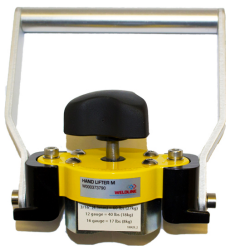

> Magnetische MagSwitch handgreep 60M Manueel p/st

## Magnetische MagSwitch handgreep 60M Manueel p/st

[http://www.weldingsupplies.nl/product\\_info.php?products\\_id=4595](http://www.weldingsupplies.nl/product_info.php?products_id=4595)

Product Name: Magnetische MagSwitch handgreep 60M Manueel p/st  
Manufacturer: Weldline  
Model Number: 77.W000.373790

**De MagSwitch 60M handlifter is zeer geschikt om plaatmateriaal en werkstukken veilig en makkelijk van een snij- of werktafel te verwijderen.** Door de aan/uit schakelbare magneet kan er snel en efficiënt gewerkt worden. **Eigenschappen:**

- Gemakkelijk schoon te maken
- 90 kg klemkracht!
- Gegroefd voor gebruik bij pijpen

**Ook verkrijgbaar:**

- [Magnetische MagSwitch handgreep 60CE elektrisch](#)

Specificaties:

Hoogte	140.05 mm
Breedte	134.32 mm
Gewicht	600 gram
Klemkracht (max.)	90 kg
Merk	Weldline
Artikelnummer	77.W000.373790