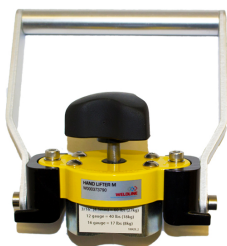

> Magnetische MagSwitch handgreep 60M Manueel p/st

Magnetische MagSwitch handgreep 60M Manueel p/st

http://www.weldingsupplies.nl/product_info.php?products_id=4595

Product Name: Magnetische MagSwitch handgreep 60M Manueel p/st
Manufacturer: Weldline
Model Number: 77.W000.373790

De MagSwitch 60M handlifter is zeer geschikt om plaatmateriaal en werkstukken veilig en makkelijk van een snij- of werktafel te verwijderen. Door de aan/uit schakelbare magneet kan er snel en efficiënt gewerkt worden. **Eigenschappen:**

- Gemakkelijk schoon te maken
- 90 kg klemkracht!
- Gegroefd voor gebruik bij pijpen

Ook verkrijgbaar:

- [Magnetische MagSwitch handgreep 60CE elektrisch](#)

Specificaties:

Hoogte	140.05 mm
Breedte	134.32 mm
Gewicht	600 gram
Klemkracht (max.)	90 kg
Merk	Weldline
Artikelnummer	77.W000.373790