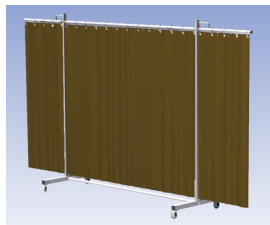

Lasscherm Robusto Drieluik Bronze CE gordijn

<http://www.weldingsupplies.nl/product_info.php?products_id=2661>

Product Name: Lasscherm Robusto Drieluik Bronze CE gordijn
Manufacturer: Cepro
Model Number: 79.36.31.17

Het Cepro Robusto programma omvat kwalitatief zeer hoogwaardige schermen. Door de gedegen constructie kunnen ze gebruikt worden in de meest veeleisende werkomstandigheden. De schermen kunnen geleverd worden met gordijnen of lamellen in alle leverbare kleuren. Alle zijn goedgekeurd volgens de Europese norm voor lasgordijnen EN1598. Omstanders worden beschermt tegen gevaarlijke straling van laswerkzaamheden, zoals blauw licht en Ultra Violet licht. Tevens wordt de lasser zelf beschermt tegen reflectie van laslicht. **Productinformatie:**

- Deze set bevat een Drieluik frame met gordijn BronzeCE, transparant
- Het frame bestaat uit een middenkader met 2 zwenkarmen
- De totale lengte van het frame is 355 cm
- Beschermt omstanders tegen straling van laswerkzaamheden
- Beschermt lasser tegen reflectie van laslicht
- Zelfdovend, derhalve bestand tegen lasvonken
- Extra stabiel frame
- Vrijrijdbaar d.m.v. 4 zwenkwielen waarvan 2 met rem

Ook verkrijgbaar als:

- [Drieluik en Drieluik XL](#) met gordijn of lamellen in de kleuren BronzeCE, OrangeCE, Green6 of Green9
- [Enkel scherm](#) met gordijn of lamellen in de kleuren BronzeCE, OrangeCE, Green6 of Green9

Het lasscherm biedt de mogelijkheid om de lasser af te schermen van zijn omgeving zonder "op gesloten" te worden. Doordat gordijn BronzeCE transparant is, blijft er goed zicht op de werkplek wat bijdraagt aan de veiligheid. Laslamellen en lasgordijnen bieden beide dezelfde visuele bescherming. De keuze wordt bepaald door de mechanische belasting waaraan de afscherming wordt bloot gesteld. Wanneer er sprake is van een grote of regelmatige belasting verdient het de aanbeveling lamellen toe te passen. Het scherm wordt geleverd als bouw pakket verpakt in een stevige kartonnen doos.

Hoogte	210 cm
Breedte middenkader	215 cm
Aantal zwenkarmen	2 stuks
Breedte zwenkarmen	70 cm elk
Totaal lengte frame	355 cm
Hoogte gordijn	180 cm
Bodemvrijheid	15 cm
Ophanging gordijn	Kunststof ophanghaken
Type lasscherm	Robusto
Type gordijn	BronzeCE, transparant