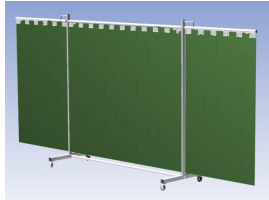

Lasscherm Robusto Drieluik XL Green 6 lamellen

<http://www.weldingsupplies.nl/product_info.php?products_id=2674>

Product Name: Lasscherm Robusto Drieluik XL Green 6 lamellen

Manufacturer: Cepro

Model Number: 79.36.31.76

Het Cepro Robusto programma omvat kwalitatief zeer hoogwaardige schermen. Door de gedegen constructie kunnen ze gebruikt worden in de meest veeleisende werkomstandigheden. De schermen kunnen geleverd worden met gordijnen of lamellen in alle leverbare kleuren. Alle zijn goedgekeurd volgens de Europese norm voor lasgordijnen EN1598. Omstanders worden beschermt tegen gevaarlijke straling van laswerkzaamheden, zoals blauw licht en Ultra Violet licht. Tevens wordt de lasser zelf beschermt tegen reflectie van laslicht.

Productinformatie:

- Deze set bevat een Drieluik XL frame met lamellen Green6, transparant
- Het frame bestaat uit een middenkader met 2 zwenkarmen
- De totale lengte van het frame is 435 cm
- Beschermt omstanders tegen straling van laswerkzaamheden
- Beschermt lasser tegen reflectie van laslicht
- Zelfdovend, derhalve bestand tegen lasvonken
- Extra stabiel frame
- Verrijdbaar d.m.v. 4 zwenkwielen waarvan 2 met rem

Ook verkrijgbaar als:

- [Drieluik en Drieluik XL](#) met gordijn of lamellen in de kleuren BronzeCE, OrangeCE, Green6 of Green9
- [Enkel scherm](#) met gordijn of lamellen in de kleuren BronzeCE, OrangeCE, Green6 of Green9

Het lasscherm biedt de mogelijkheid om de lasser af te schermen van zijn omgeving zonder "op gesloten" te worden. Doordat de lamellen Green6 transparant zijn, blijft er goed zicht op de werkplek wat bijdraagt aan de veiligheid. Laslamellen en lasgordijnen bieden beide dezelfde visuele bescherming. De keuze wordt bepaald door de mechanische belasting waaraan de afscherming wordt bloot gesteld. Wanneer er sprake is van een grote of regelmatige belasting verdient het de aanbeveling lamellen toe te passen. Het scherm wordt geleverd als bouw pakket verpakt in een stevige kartonnen doos.

Hoogte	210 cm
Breedte middenkader	215 cm
Aantal zwenkarmen	2 stuks
Breedte zwenkarmen	110 cm elk
Totaal lengte frame	435 cm
Hoogte lamellen	180 cm, overlapping 10 cm 66%
Bodemvrijheid	15 cm
Ophanging lamellen	Kunststof ophangclips
Type lasscherm	Robusto
Type lamellen	Green6, transparant