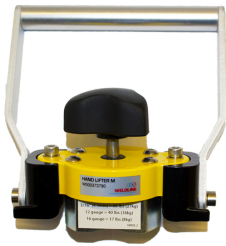

> Magnetische MagSwitch handgreep 60M Manueel p/st

## Magnetische MagSwitch handgreep 60M Manueel p/st

[http://www.weldingsupplies.nl/product\\_info.php?products\\_id=4595](http://www.weldingsupplies.nl/product_info.php?products_id=4595)

Product Name: Magnetische MagSwitch handgreep 60M Manueel p/st

Manufacturer: Weldline

Model Number: 77.W000.373790

**De MagSwitch 60M handlifter is zeer geschikt om plaatmateriaal en werkstukken veilig en makkelijk van een snij- of werktafel te verwijderen.** Door de aan/uit schakelbare magneet kan er snel en efficiënt gewerkt worden. **Eigenschappen:**

- Gemakkelijk schoon te maken
- 90 kg klemkracht!
- Gegroefd voor gebruik bij pijpen

**Ook verkrijgbaar:**

- [Magnetische MagSwitch handgreep 60CE elektrisch](#)

Specificaties:

|                   |                |
|-------------------|----------------|
| Hoogte            | 140.05 mm      |
| Breedte           | 134.32 mm      |
| Gewicht           | 600 gram       |
| Klemkracht (max.) | 90 kg          |
| Merk              | Weldline       |
| Artikelnummer     | 77.W000.373790 |