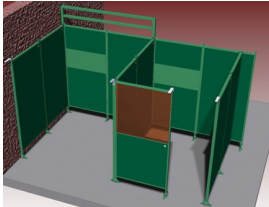

Sonic verlengstuk montage koppelkoker

http://www.weldingsupplies.nl/product_info.php?products_id=2757

Product Name: Sonic verlengstuk montage koppelkoker
Manufacturer: Cepro
Model Number: 79.45.20.10

Dit koppelkoker verlengstuk is een verlengstuk t.b.v. afzuigconsole voor verlenging van de koppelkoker. Dit verlengstuk maakt onderdeel uit van het Cepro Sonic Classic programma.

Ook verkrijgbaar:

- Sonic Classic [wandelementen](#), voor het modulair opbouwen van een lascabine
- Sonic Classic [accessoires](#), voor het verder uitbreiden van uw lascabine
- Sonic Classic [steunen](#), voor het bevestigen van accessoires of andere toebehoren aan uw lascabine

Het Cepro Sonic Classic programma Met dit uitgebreide programma kan een substantiele reductie van geluidsoverlast gerealiseerd worden, waardoor aan de geldende normen op het gebied van geluidsbelasting kan worden voldaan. Deze geluidsisolerende producten zorgen voor een hogere productie en een beter functioneren van medewerkers in lawaaiige omstandigheden. Het Cepro Sonic Classic programma bestaat uit een wandsysteem met ingebouwde geluiddempende en geluidwerende elementen. Hierdoor ontstaat niet alleen geluidsluwt op de werkplek, maar wordt ook een effectieve geluidreductie verkregen voor de rest van de werkomgeving. Het modulaire systeem is gemakkelijk en snel op te bouwen en te verplaatsen of uit te breiden. De panelen zijn afgewerkt met een UV absorberende matgroene poedercoating RAL6011. De frontzijde van de cabine kan afgeschermd worden met een lamellen- of gordijnscherming, resp. in een enkel of dubbelrailstelsel. De totale geluiddemping die gerealiseerd kan worden bedraagt 26 Db. Voor meer informatie of een offerte voor een complete cabine inrichting kunt u contact opnemen met onze verkoopafdeling; 020-6332265 of via verkoop@stvn.nl