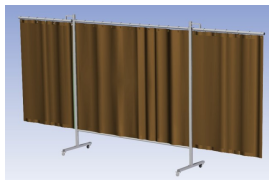

Lasscherm Omnium Drieluik XL Bronze CE gordijn

<http://www.weldingsupplies.nl/product_info.php?products_id=2733>

Product Name: Lasscherm Omnium Drieluik XL Bronze CE gordijn
Manufacturer: Cepro
Model Number: 79.36.36.67

Het cepro Omnium programma omvat een serie stabiele en fraai afgewerkte schermen, geschikt voor middel zwaar werk. De schermen kunnen geleverd worden met gordijnen, lamellen of lassheet in alle leverbare kleuren. Alle zijn goedgekeurd volgens de Europese norm voor lasgordijnen EN1598. Omstanders worden beschermt tegen gevaarlijke straling van laswerkzaamheden, zoals blauw licht en Ultra Violet licht. Tevens wordt de lasser zelf beschermt tegen reflectie van laslicht. **Eigenschappen:**

- Deze set bevat een Drieluik XL frame met gordijn BronzeCE, transparant
- Het frame bestaat uit een middenkader met 2 zwenkarmen
- Totale lengte van het frame is 435 cm
- Beschermt omstanders tegen straling van laswerkzaamheden
- Beschermt lasser tegen reflectie van laslicht
- Zelfdovend, derhalve bestand tegen lasvonken
- Stabiel frame
- Verrijdbaar d.m.v. 4 zwenkwielen, waarvan 2 met rem

Ook verkrijgbaar als:

- [Drieluik of Drieluik XL](#) * met gordijnen, lamellen of lassheet in de kleuren BronzeCE, OrangeCE, Green6 of Green9, (*De Drieluik XL is alleen verkrijgbaar met gordijnen.)
- [Enkel scherm](#) met gordijn, lamellen of lassheet in de kleuren BronzeCE, OrangeCE, Green6 of Green9

Het lasscherm biedt de mogelijkheid om de lasser goed af te schermen van zijn omgeving zonder "op gesloten" te worden. Doordat gordijn BronzeCE transparant is blijft er goed zicht op de werkplek wat bijdraagt aan veiligheid.

Laslamellen, lasgordijnen en lassheet bieden elk dezelfde visuele bescherming. De keuze wordt bepaald door de mechanische belasting waaraan de afscherming wordt bloot gesteld.

Wanneer er sprake is van een grote of regelmatige mechanische belasting verdient het de aanbeveling lamellen toe te passen. Een lassheet is een economisch alternatief voor laslamellen, maar zijn dunner. Lasgordijnen bestaan in tegendeel tot de lamellen en lassheet uit ´´n geheel.

Het scherm wordt geleverd als bouw pakket verpakt in een stevige kartonnen doos.

Hoogte	200 cm
Breedte middenkader	215 cm
Aantal zwenkarmen	2 stuks
Breedte zwenkarmen	110 cm
Totaal lengte frame	435 cm
Hoogte gordijn	160 cm