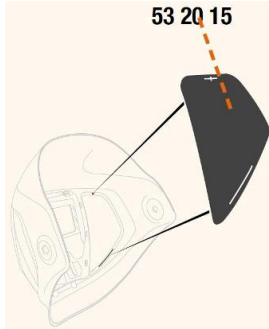

Toebehoren > Lashelmen > Toebehoren Speedglas > Speedglas 9100 Afdekplaten Side Windows

Speedglas 9100 Afdekplaten Side Windows

http://www.weldingsupplies.nl/product_info.php?products_id=2929

Product Name: Speedglas 9100 Afdekplaten Side Windows
Manufacturer: STV Weldingsupplies.nl
Model Number: 81.532015

De Speedglas 9100 afdekplaten voor de side windows van de [9100 series](#). Deze afdekplaten zijn van pas als er geen extra zicht aan de zijkant is gewenst. Als u de zijruitjes van uw lashelm moet vervangen, moet u een nieuwe binnenkap aanschaffen aangezien de zijruitjes niet van de helm mogen worden verwijderd. **Productinformatie:**