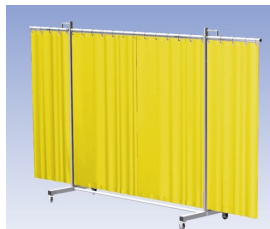

Lasscherm Robusto 3L Sonic gordijn

http://www.weldingsupplies.nl/product_info.php?products_id=2668

Product Name: Lasscherm Robusto 3L Sonic gordijn
Manufacturer: Cepro
Model Number: 79.36.31.45

Het Cepro Robusto programma omvat kwalitatief zeer hoogwaardige schermen. Door de gedegen constructie kunnen ze gebruikt worden in de meest veeleisende werkomstandigheden. Het drieluik-scherm is voorzien van een Sonic geluiddempend gordijn. Dit geluiddempende gordijn is bedoeld voor bescherming tegen geluidsoverlast of om een geluidsbron te isoleren.

Eigenschappen:

- Extra stabiel frame, Drieluik, totaal lengte frame 355 cm
- Verrijdbaar
- Voorzien van Sonic geluiddempend gordijn
- Geluiddemping $R_w = 14$ Db.

Hoogte frame	210 cm
Breedte middenkader	215 cm
Aantal zwenkarmen	2 stuks
Breedte zwenkarmen	70 cm elk
Totaal lengte frame	355 cm
Bodemvrijheid	15 cm
Afmeting buis (rond)	35 x 2,5 cm
Afmeting buis (vierkant)	50 x 30 x 2 cm
Kleur frame	RAL 7035 poedercoating
Wielen	4 zwenkwielen, waarvan 2 met rem
Type scherm	Robusto
Type gordijn	Sonic, geluiddempend
Basis materiaal gordijn	Eenzijdig gaasdoek, eenzijdig Bisonyl
Hoogte gordijn	180 cm
Geluidsdemping	$R_w = 14$ Db.
Toepassing	Bescherming geluidsoverlast of isolatie geluidsbron