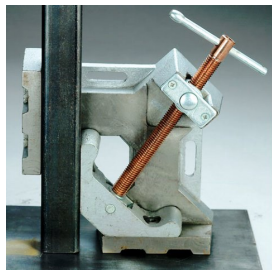

Spanlasklem Strong Hand 95mm WAC34

http://www.weldingsupplies.nl/product_info.php?products_id=4945

Product Name: Spanlasklem Strong Hand 95mm WAC34
Manufacturer: STV Weldingsupplies.nl
Model Number: 77.0005.000001

Spanlasklem "Strong Hand" voor het 2 dimensionaal spannen van te lassen werkstukken. Hij heeft een klem diameter van 95 mm en is voorzien van een T-hendel om het werkstuk goed vast te kunnen zetten. De klem kan met schroeven op de werkbank bevestigd worden.

Productinformatie:

- Voor 2 dimensionaal spannen van werkstukken
- Maximale klem diameter van 95 mm

Ook verkrijgbaar:

- [Strong Hand spanlasklem \(2 dimensionaal\) 120 mm](#)
- [Strong Hand spanlasklem \(3 dimensionaal\) 95 mm](#)

| | |
|--------------------|--------|
| Type | WAC34 |
| Gewicht | 5,0 kg |
| Max. Klem diameter | 95 mm |

Price: 115.99EUR