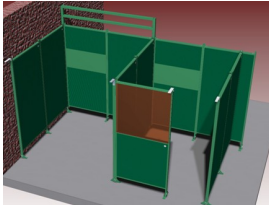

Sonic verlengstuk montage koppelkoker

http://www.weldingsupplies.nl/product_info.php?products_id=2757

Product Name: Sonic verlengstuk montage koppelkoker
Manufacturer: Cepro
Model Number: 79.45.20.10

Dit koppelkoker verlengstuk is een verlengstuk t.b.v. afzuigconsole voor verlenging van de koppelkoker. Dit verlengstuk maakt onderdeel uit van het Cepro Sonic Classic programma.

Ook verkrijgbaar:

- Sonic Classic [wandelementen](#), voor het modulair opbouwen van een lascabine
- Sonic Classic [accessoires](#), voor het verder uitbreiden van uw lascabine
- Sonic Classic [steunen](#), voor het bevestigen van accessoires of andere toebehoren aan uw lascabine

Het Cepro Sonic Classic programma Met dit uitgebreide programma kan een substantiele reductie van geluidsoverlast gerealiseerd worden, waardoor aan de geldende normen op het gebied van geluidsbelasting kan worden voldaan. Deze geluidsisolerende producten zorgen voor een hogere productie en een beter functioneren van medewerkers in lawaaiige omstandigheden. Het Cepro Sonic Classic programma bestaat uit een wandsysteem met ingebouwde geluiddempende en geluidwerende elementen. Hierdoor ontstaat niet alleen geluidsluwt op de werkplek, maar wordt ook een effectieve geluidreductie verkregen voor de rest van de werkomgeving. Het modulaire systeem is gemakkelijk en snel op te bouwen en te verplaatsen of uit te breiden. De panelen zijn afgewerkt met een UV absorberende matgroene poedercoating RAL6011. De frontzijde van de cabine kan afgeschermd worden met een lamellen- of gordijnscherming, resp. in een enkel of dubbelrailstelsel. De totale geluiddemping die gerealiseerd kan worden bedraagt 26 Db. Voor meer informatie of een offerte voor een complete cabine inrichting kunt u contact opnemen met onze verkoopafdeling; 020-6332265 of via verkoop@stvn.nl