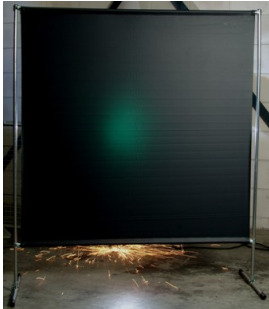

Werkplaats inrichting > Laslicht > Lasscherm (Licht werk) > Lasscherm Gazelle 140cm breed Green 9 gordijn

Lasscherm Gazelle 140cm breed Green 9 gordijn

http://www.weldingsupplies.nl/product_info.php?products_id=2746

Product Name: Lasscherm Gazelle 140cm breed Green 9 gordijn
 Manufacturer: Cepro
 Model Number: 79.36.39.19

Voor toepassing in kleine werkplaatsen en bij lage gebruiksfrequenties is er het handzame en praktische Gazelle scherm. Het scherm is gemaakt uit half duim verzinkte buis, is zéeér licht van gewicht en kan gemakkelijk met de hand verplaatst worden. De Gazelle schermen zijn goedgekeurd volgens de Europese norm voor lasgordijnen EN1598. Omstanders worden beschermt tegen de gevaarlijke straling van de laswerkzaamheden, zoals blauw licht en Ultra Violet licht. Tevens wordt de lasser zelf beschermt tegen reflectie van laslicht. **Eigenschappen:**

- Deze set bevat een frame met gordijn
- Beschermt omstanders tegen straling van laswerkzaamheden
- Beschermt de lasser tegen reflectie van laslicht
- Makkelijk verplaatsbaar
- Type gordijn: Green9, niet- ransaparant
- Gegalvaniseerd frame

Het lasscherm biedt de mogelijkheid om de lasser goed af te schermen van zijn omgeving zonder "op gesloten" te worden. Doordat gordijn Green9 niet-transparant is, is deze uitermate geschikt voor het afscheiden van diverse afzonderlijke laswerkplekken. Zodat de lassers geen hinder van elkaars werkzaamheden ondervinden. Het Gazelle scherm is voorzien van een spangordijn en wordt als bouw pakket geleverd, verpakt in een stevige kartonnen doos van slechts 120cm lang.