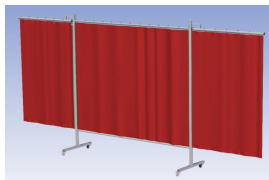

Lasscherm Omnium Drieluik XL Orange CE gordijn

<http://www.weldingsupplies.nl/product_info.php?products_id=2731>

Product Name: Lasscherm Omnium Drieluik XL Orange CE gordijn

Manufacturer: Cepro

Model Number: 79.36.36.65

Het cepro Omnium programma omvat een serie stabiele en fraai afgewerkte schermen, geschikt voor middel zwaar werk. De schermen kunnen geleverd worden met gordijnen, lamellen of lassheet in alle leverbare kleuren. Alle zijn goedgekeurd volgens de Europese norm voor lasgordijnen EN1598. Omstanders worden beschermt tegen gevaarlijke straling van laswerkzaamheden, zoals blauw licht en Ultra Violet licht. Tevens wordt de lasser zelf beschermt tegen reflectie van laslicht. **Eigenschappen:**

- Deze set bevat een Drieluik XL frame met gordijn OrangeCE, transparant
- Het frame bestaat uit een middenkader met 2 zwenkarmen
- Totale lengte van het frame is 435 cm
- Beschermt omstanders tegen straling van laswerkzaamheden
- Beschermt lasser tegen reflectie van laslicht
- Zelfdovend, derhalve bestand tegen lasvonken
- Stabiel frame
- Verrijdbaar d.m.v. 4 zwenkwielen, waarvan 2 met rem

Ook verkrijgbaar als:

- [Drieluik of Drieluik XL](#) * met gordijnen, lamellen of lassheet in de kleuren BronzeCE, OrangeCE, Green6 of Green9, (*De Drieluik XL is alleen verkrijgbaar met gordijnen.)
- [Enkel scherm](#) met gordijn, lamellen of lassheet in de kleuren BronzeCE, OrangeCE, Green6 of Green9

Het lasscherm biedt de mogelijkheid om de lasser goed af te schermen van zijn omgeving zonder "op gesloten" te worden. Doordat gordijn OrangeCE transparant is blijft er goed zicht op de werkplek wat bijdraagt aan veiligheid.

Laslamellen, lasgordijnen en lassheet bieden elk dezelfde visuele bescherming. De keuze wordt bepaald door de mechanische belasting waaraan de afscherming wordt bloot gesteld.

Wanneer er sprake is van een grote of regelmatige mechanische belasting verdient het de aanbeveling lamellen toe te passen. Een lassheet is een economisch alternatief voor laslamellen, maar zijn dunner. Lasgordijnen bestaan in tegendeel tot de lamellen en lassheet uit ´´n geheel.

Het scherm wordt geleverd als bouw pakket verpakt in een stevige kartonnen doos.

Hoogte	200 cm
Breedte middenkader	215 cm
Aantal zwenkarmen	2 stuks
Breedte zwenkarmen	110 cm
Totaal lengte frame	435 cm
Hoogte gordijn	160 cm