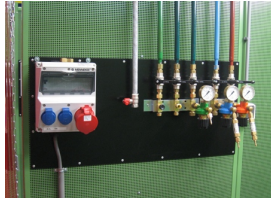

Sonic universele montageplaat 45x96cm

<http://www.weldingsupplies.nl/product_info.php?products_id=2759>

Product Name: Sonic universele montageplaat 45x96cm

Manufacturer: Cepro

Model Number: 79.45.33034596

Deze Sonic universele montageplaat is geschikt voor bevestiging van gas- en

zuurstoftoevoer, electriciteit enzovoort. Deze montageplaat maakt onderdeel uit van het Cepro Sonic Classic programma. **Ook verkrijgbaar:**

- Sonic Classic [wandelementen](#), voor het modulair opbouwen van een lascabine
- Sonic Classic [accessoires](#), voor het verder uitbreiden van uw lascabine
- Sonic Classic [steunen](#), voor het bevestigen van accessoires of andere toebehoren aan uw lascabine

Het Cepro Sonic Classic programma Met dit uitgebreide programma kan een substantiele reductie van geluidsoverlast gerealiseerd worden, waardoor aan de geldende normen op het gebied van geluidsbelasting kan worden voldaan. Deze geluidsisolerende producten zorgen voor een hogere productie en een beter functioneren van medewerkers in lawaaiige omstandigheden. Het Cepro Sonic Classic programma bestaat uit een wandsysteem met ingebouwde geluiddempende en geluidwerende elementen. Hierdoor ontstaat niet alleen geluidsluwt op de werkplek, maar wordt ook een effectieve geluidreductie verkregen voor de rest van de werkomgeving. Het modulaire systeem is gemakkelijk en snel op te bouwen en te verplaatsen of uit te breiden. De panelen zijn afgewerkt met een UV absorberende matgroene poedercoating RAL6011. De frontzijde van de cabine kan afgeschermd worden met een lamellen- of gordijnscherming, resp. in een enkel of dubbelrailstelsel. De totale geluiddemping die gerealiseerd kan worden bedraagt 26 Db. Voor meer informatie of een offerte voor een complete cabine inrichting kunt u contact opnemen met onze verkoopafdeling; 020-6332265 of via verkoop@stvn.nl

Hoogte x Breedte	450 x 962 mm
Kleur	Matgroen RAL6010
Type	Behoort tot het Sonic Classic programma

Price: 98.00EUR