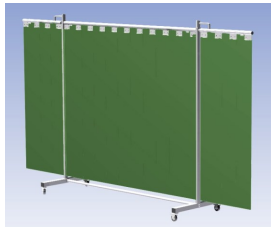

Lasscherm Robusto Drieluik Green 6 lamellen

<http://www.weldingsupplies.nl/product_info.php?products_id=2664>

Product Name: Lasscherm Robusto Drieluik Green 6 lamellen
Manufacturer: Cepro
Model Number: 79.36.31.26

Het Cepro Robusto programma omvat kwalitatief zeer hoogwaardige schermen. Door de gedegen constructie kunnen ze gebruikt worden in de meest veeleisende werkomstandigheden. De schermen kunnen geleverd worden met gordijnen of lamellen in alle leverbare kleuren. Alle zijn goedgekeurd volgens de Europese norm voor lasgordijnen EN1598. Omstanders worden beschermt tegen gevaarlijke straling van laswerkzaamheden, zoals blauw licht en Ultra Violet licht. Tevens wordt de lasser zelf beschermt tegen reflectie van laslicht. **Productinformatie:**

- Deze set bevat een Drieluik frame met lamellen Green6, transparant
- Het frame bestaat uit een middenkader met 2 zwenkarmen
- De totale lengte van het frame is 355 cm
- Beschermt omstanders tegen straling van laswerkzaamheden
- Beschermt lasser tegen reflectie van laslicht
- Zelfdovend, derhalve bestand tegen lasvonken
- Extra stabiel frame
- Verrijdbaar d.m.v. 4 zwenkwielen waarvan 2 met rem

Ook verkrijgbaar als:

- [Drieluik en Drieluik XL](#) met gordijn of lamellen in de kleuren BronzeCE, OrangeCE, Green6 of Green9
- [Enkel scherm](#) met gordijn of lamellen in de kleuren BronzeCE, OrangeCE, Green6 of Green9

Het lasscherm biedt de mogelijkheid om de lasser af te schermen van zijn omgeving zonder "op gesloten" te worden. Doordat de lamellen Green6 transparant zijn, blijft er goed zicht op de werkplek wat bijdraagt aan de veiligheid. Laslamellen en lasgordijnen bieden beide dezelfde visuele bescherming. De keuze wordt bepaald door de mechanische belasting waaraan de afscherming wordt bloot gesteld. Wanneer er sprake is van een grote of regelmatige belasting verdient het de aanbeveling lamellen toe te passen. Het scherm wordt geleverd als bouw pakket verpakt in een stevige kartonnen doos.

Hoogte	210 cm
Breedte middenkader	215 cm
Aantal zwenkarmen	2 stuks
Breedte zwenkarmen	70 cm elk
Totaal lengte frame	355 cm
Hoogte lamellen	180 cm, overlapping 10 cm66%
Bodemvrijheid	15 cm
Ophanging lamellen	Kunststof ophangclips
Type lasscherm	Robusto
Type lamellen	Green6, transparant