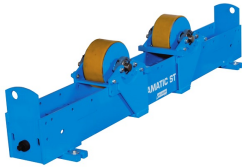

Rolstelling Rotamatic ST 15F

http://www.weldingsupplies.nl/product_info.php?products_id=4648

Product Name: Rolstelling Rotamatic ST 15F

Manufacturer: STV Weldingsupplies.nl

Model Number: 30.W000.315305

Rolstelling Rotamatic ST 15F Rotamatic rolstellingen voor belastingen tot 30 ton. De ST-lijn omvat meerdere modellen die perfect geschikt zijn voor diverse industriële toepassingen.

- Meeloopblok ter ondersteuning
- Maximaal gewicht werkstuk: 15000 kg
- Maximaal gewicht ondersteuning: 7500 kg
- Materiaal wielen: polyurethaan

Price: 3,679.96EUR