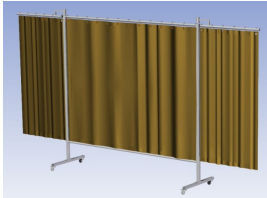

Lasscherm Omnium Drieluik Bronze CE gordijn

<http://www.weldingsupplies.nl/product_info.php?products_id=2725>

Product Name: Lasscherm Omnium Drieluik Bronze CE gordijn

Manufacturer: Cepro

Model Number: 79.36.36.17

Het cepro Omnium programma omvat een serie stabiele en fraai afgewerkte schermen, geschikt voor middel zwaar werk. De schermen kunnen geleverd worden met gordijnen, lamellen of lassheet in alle leverbare kleuren. Alle zijn goedgekeurd volgens de Europese norm voor lasgordijnen EN1598. Omstanders worden beschermt tegen gevaarlijke straling van laswerkzaamheden, zoals blauw licht en Ultra Violet licht. Tevens wordt de lasser zelf beschermt tegen reflectie van laslicht. **Eigenschappen:**

- Deze set bevat een Drieluik frame met gordijn BronzeCE, transparant
- Het frame bestaat uit een middenkader met 2 zwenkarmen
- Totale lengte van het frame is 375 cm
- Beschermt omstanders tegen straling van laswerkzaamheden
- Beschermt lasser tegen reflectie van laslicht
- Zelfdovend, derhalve bestand tegen lasvonken
- Stabiel frame
- Verrijdbaar d.m.v. 4 zwenkwielen, waarvan 2 met rem

Ook verkrijgbaar als:

- [Drieluik en Drieluik XL](#) met gordijnen, lamellen of lassheet in de kleuren BronzeCE, OrangeCE, Green6 of Green9
- [Enkel scherm](#) met gordijn, lamellen of lassheet in de kleuren BronzeCE, OrangeCE, Green6 of Green9

Het lasscherm biedt de mogelijkheid om de lasser goed af te schermen van zijn omgeving zonder "op gesloten" te worden. Doordat gordijn BronzeCE transparant is blijft er goed zicht op de werkplek wat bijdraagt aan veiligheid.

Laslamellen, lasgordijnen en lassheet bieden elk dezelfde visuele bescherming. De keuze wordt bepaald door de mechanische belasting waaraan de afscherming wordt bloot gesteld.

Wanneer er sprake is van een grote of regelmatige mechanische belasting verdient het de aanbeveling lamellen toe te passen. Een lassheet is een economisch alternatief voor laslamellen, maar zijn dunner. Lasgordijnen bestaan in tegendeel tot de lamellen en lassheet uit ´´n geheel.

Het scherm wordt geleverd als bouw pakket verpakt in een stevige kartonnen doos.

Hoogte	200 cm
Breedte middenkader	215 cm
Aantal zwenkarmen	2 stuks
Breedte zwenkarmen	80 cm
Totaal lengte frame	375 cm
Hoogte gordijn	160 cm