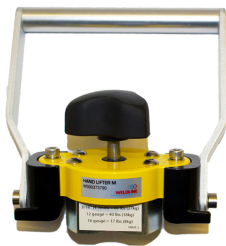

> Magnetische MagSwitch handgreep 60M Manueel p/st

## Magnetische MagSwitch handgreep 60M Manueel p/st

[http://www.weldingsupplies.nl/product\\_info.php?products\\_id=4595](http://www.weldingsupplies.nl/product_info.php?products_id=4595)

Product Name: Magnetische MagSwitch handgreep 60M Manueel p/st  
Manufacturer: Weldline  
Model Number: 77.W000.373790

**De MagSwitch 60M handlifter is zeer geschikt om plaatmateriaal en werkstukken veilig en makkelijk van een snij- of werktafel te verwijderen.** Door de aan/uit schakelbare magneet kan er snel en efficiënt gewerkt worden. **Eigenschappen:**

- Gemakkelijk schoon te maken
- 90 kg klemkracht!
- Gegroefd voor gebruik bij pijpen

**Ook verkrijgbaar:**

- [Magnetische MagSwitch handgreep 60CE elektrisch](#)

Specificaties:

Hoogte	140.05 mm
Breedte	134.32 mm
Gewicht	600 gram
Klemkracht (max.)	90 kg
Merk	Weldline
Artikelnummer	77.W000.373790