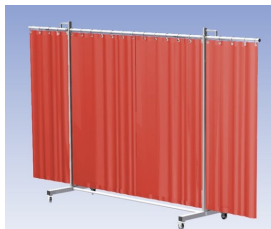

Lasscherm Robusto Drieluik Orange CE gordijn

<http://www.weldingsupplies.nl/product_info.php?products_id=2659>

Product Name: Lasscherm Robusto Drieluik Orange CE gordijn
Manufacturer: Cepro
Model Number: 79.36.31.15

Het Cepro Robusto programma omvat kwalitatief zeer hoogwaardige schermen. Door de gedegen constructie kunnen ze gebruikt worden in de meest veeleisende werkomstandigheden. De schermen kunnen geleverd worden met gordijnen of lamellen in alle leverbare kleuren. Alle zijn goedgekeurd volgens de Europese norm voor lasgordijnen EN1598. Omstanders worden beschermt tegen gevaarlijke straling van laswerkzaamheden, zoals blauw licht en Ultra Violet licht. Tevens wordt de lasser zelf beschermt tegen reflectie van laslicht. **Productinformatie:**

- Deze set bevat een Drieluik frame met gordijn OrangeCE, transparant
- Het frame bestaat uit een middenkader met 2 zwenkarmen
- De totale lengte van het frame is 355 cm
- Beschermt omstanders tegen straling van laswerkzaamheden
- Beschermt lasser tegen reflectie van laslicht
- Zelfdovend, derhalve bestand tegen lasvonken
- Extra stabiel frame
- Verrijdbaar d.m.v. 4 zwenkwieken waarvan 2 met rem

Ook verkrijgbaar als:

- [Drieluik en Drieluik XL](#) met gordijn of lamellen in de kleuren BronzeCE, OrangeCE, Green6 of Green9
- [Enkel scherm](#) met gordijn of lamellen in de kleuren BronzeCE, OrangeCE, Green6 of Green9

Het lasscherm biedt de mogelijkheid om de lasser af te schermen van zijn omgeving zonder "op gesloten" te worden. Doordat gordijn OrangeCE transparant is, blijft er goed zicht op de werkplek wat bijdraagt aan de veiligheid. Laslamellen en lasgordijnen bieden beide dezelfde visuele bescherming. De keuze wordt bepaald door de mechanische belasting waaraan de afscherming wordt bloot gesteld. Wanneer er sprake is van een grote of regelmatige belasting verdient het de aanbeveling lamellen toe te passen. Het scherm wordt geleverd als bouw pakket verpakt in een stevige kartonnen doos.

Hoogte	210 cm
Breedte middenkader	215 cm
Aantal zwenkarmen	2 stuks
Breedte zwenkarmen	70 cm elk
Totaal lengte frame	355 cm
Hoogte gordijn	180 cm
Bodemvrijheid	15 cm
Ophanging gordijn	Kunststof ophanghaken
Type lasscherm	Robusto
Type gordijn	OrangeCE, transparant