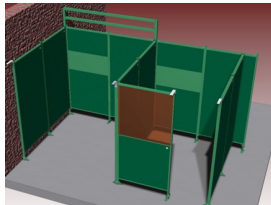

Sonic verlengstuk montage koppelkoker

http://www.weldingsupplies.nl/product_info.php?products_id=2757

Product Name: Sonic verlengstuk montage koppelkoker
Manufacturer: Cepro
Model Number: 79.45.20.10

Dit koppelkoker verlengstuk is een verlengstuk t.b.v. afzuigconsole voor verlenging van de koppelkoker. Dit verlengstuk maakt onderdeel uit van het Cepro Sonic Classic programma.

Ook verkrijgbaar:

- Sonic Classic [wandelementen](#), voor het modulair opbouwen van een lascabine
- Sonic Classic [accessoires](#), voor het verder uitbreiden van uw lascabine
- Sonic Classic [steunen](#), voor het bevestigen van accessoires of andere toebehoren aan uw lascabine

Het Cepro Sonic Classic programma Met dit uitgebreide programma kan een substantiele reductie van geluidsoverlast gerealiseerd worden, waardoor aan de geldende normen op het gebied van geluidsbelasting kan worden voldaan. Deze geluidsisolerende producten zorgen voor een hogere productie en een beter functioneren van medewerkers in lawaaiige omstandigheden. Het Cepro Sonic Classic programma bestaat uit een wandsysteem met ingebouwde geluiddempende en geluidwerende elementen. Hierdoor ontstaat niet alleen geluidsluwt op de werkplek, maar wordt ook een effectieve geluidreductie verkregen voor de rest van de werkomgeving. Het modulaire systeem is gemakkelijk en snel op te bouwen en te verplaatsen of uit te breiden. De panelen zijn afgewerkt met een UV absorberende matgroene poedercoating RAL6011. De frontzijde van de cabine kan afgeschermd worden met een lamellen- of gordijnscherming, resp. in een enkel of dubbelrailstelsel. De totale geluiddemping die gerealiseerd kan worden bedraagt 26 Db. Voor meer informatie of een offerte voor een complete cabine inrichting kunt u contact opnemen met onze verkoopafdeling; 020-6332265 of via verkoop@stvn.nl