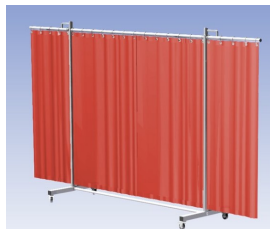

Lasscherm Robusto Drieluik Orange CE gordijn

http://www.weldingsupplies.nl/product_info.php?products_id=2659

Product Name: Lasscherm Robusto Drieluik Orange CE gordijn
Manufacturer: Cepro
Model Number: 79.36.31.15

Het Cepro Robusto programma omvat kwalitatief zeer hoogwaardige schermen. Door de gedegen constructie kunnen ze gebruikt worden in de meest veeleisende werkomstandigheden. De schermen kunnen geleverd worden met gordijnen of lamellen in alle leverbare kleuren. Alle zijn goedgekeurd volgens de Europese norm voor lasgordijnen EN1598. Omstanders worden beschermt tegen gevaarlijke straling van laswerkzaamheden, zoals blauw licht en Ultra Violet licht. Tevens wordt de lasser zelf beschermt tegen reflectie van laslicht. **Productinformatie:**

- Deze set bevat een Drieluik frame met gordijn OrangeCE, transparant
- Het frame bestaat uit een middenkader met 2 zwenkarmen
- De totale lengte van het frame is 355 cm
- Beschermt omstanders tegen straling van laswerkzaamheden
- Beschermt lasser tegen reflectie van laslicht
- Zelfdovend, derhalve bestand tegen lasvonken
- Extra stabiel frame
- Verrijdbaar d.m.v. 4 zwenkwielen waarvan 2 met rem