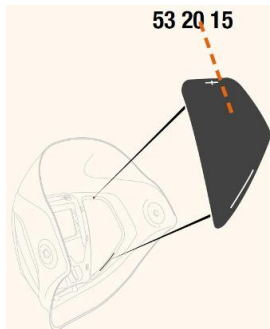

Toebehoren > Lashelmen > Toebehoren Speedglas > Speedglas 9100 Afdekplaten Side Windows

## Speedglas 9100 Afdekplaten Side Windows

[http://www.weldingsupplies.nl/product\\_info.php?products\\_id=2929](http://www.weldingsupplies.nl/product_info.php?products_id=2929)

53 20 15

Product Name: Speedglas 9100 Afdekplaten Side Windows  
Manufacturer: STV Weldingsupplies.nl  
Model Number: 81.532015

**De Speedglas 9100 afdekplaten voor de side windows van de [9100 series](#).** Deze afdekplaten zijn van pas als er geen extra zicht aan de zijkant is gewenst. Als u de zijruitjes van uw lashelm moet vervangen, moet u een nieuwe binnenkap aanschaffen aangezien de zijruitjes niet van de helm mogen worden verwijderd. **Productinformatie:**