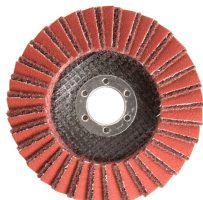

Toebehoren > Slijpschijven > (lamel)Schuurschijven > Rapid Prep 2in1 125 P80 p/st.

## Rapid Prep 2in1 125 P80 p/st.

[http://www.weldingsupplies.nl/product\\_info.php?products\\_id=6255](http://www.weldingsupplies.nl/product_info.php?products_id=6255)

Product Name: Rapid Prep 2in1 125 P80 p/st.  
Manufacturer: -  
Model Number: 89.F02.P080147

**Ben je op zoek naar een lamellenschijf voor de perfecte afwerking van je werkstuk? Dan is de Norton Rapidprep 2in1 vlaklammellenschijf de schijf die je moet kopen! De Rapidprep schijven zijn speciaal ontwikkeld voor professionals die streven naar een hoogwaardige en consistente oppervlakteafwerking. Deze innovatieve schijven combineren snelle materiaalverwijdering met een uiterst fijne afwerking, waardoor ze ideaal zijn voor het bewerken van staal, roestvrij staal en andere metalen. Of je nu lasnaden verwijdert, ontbraamt of een gladde eindafwerking wilt creëren, met de Norton Rapidprep afwerkingsschijven bereikt je altijd een perfect resultaat.**

Dankzij de geavanceerde technologie van de Norton Rapidprep schijven kun je materialen snel en nauwkeurig afwerken, wat de productiviteit verhoogt en de afwerkingstijd verkort. De schijven zorgen voor een egale afwerking zonder diepe krassen of beschadigingen, waardoor jouw werkstukken een professioneel uiterlijk krijgen. Deze unieke combinatie van scotch-Brite en deze korrel maakt het afwerken van jouw werkstuk nog makkelijker. Deze schijf komt het beste tot zijn recht in een iets lager toerental.