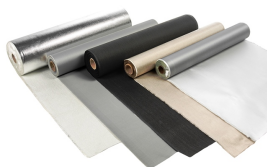

Basic Lasdeken Asteria 100cm breed Rol 25m 600°C

http://www.weldingsupplies.nl/product_info.php?products_id=2829

Product Name: Basic Lasdeken Asteria 100cm breed Rol 25m 600°C
 Manufacturer: Cepro
 Model Number: 79.56.53071025

De Cepro Asteria lasdeken op rol is een allround lasdeken welke geschikt is voor lichte las- en snijwerkzaamheden en aan twee zijden gekaramaliseerd. Hierdoor ontstaat een temperatuurbestendigheid van 550°C, met een piektemperatuur van 600°C. Deze Asteria lasdeken behoort tot de Basic serie. Deze serie bestaat uit allround lasdekens met een uitstekende prijs-kwaliteitverhouding. Ieder type lasdeken kenmerkt zich door verschil in gewicht en temperatuurbestendigheid. **Productinformatie:**

- Beschermt tegen lasspatten en vonken
- Geschikt voor lichte las- en snijwerkzaamheden
- Temperatuurbestendigheid tot 550°C
- Piektemperatuur tot 600°C
- Geschikt voor verticaal gebruik
- Goedgekeurd volgens de hoogst toepasbare norm

De losse maten van dit product kunt u [HIER](#) vinden. Cepro streeft altijd naar het leveren van de hoogst mogelijke kwaliteit, in alle producten. De producten worden altijd geproduceerd om te voldoen aan de hoogst mogelijke nationale standaarden. Om deze reden zijn de belangrijkste lasdekens in het verleden getest en goedgekeurd volgens de Franse normering (M0 / niet verwoestbaar). Vanaf heden voldoen de producten aan de Europese standaard EN 13501-1. Dit wil zeggen dat de producten voldoen aan de het hoogst toepasbare standaard in hun categorie. Afhankelijk van het type resulteert dit in een A1 of A2 classificatie.