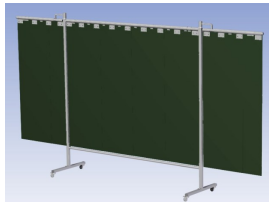

Lasscherm Omnium Drieluik Green 9 sheet

<http://www.weldingsupplies.nl/product_info.php?products_id=2722>

Product Name: Lasscherm Omnium Drieluik Green 9 sheet
Manufacturer: Cepro
Model Number: 79.36.36.09

Het cepro Omnium programma omvat een serie stabiele en fraai afgewerkte schermen, geschikt voor middel zwaar werk. De schermen kunnen geleverd worden met gordijnen, lamellen of lassheet in alle leverbare kleuren. Alle zijn goedgekeurd volgens de Europese norm voor lasgordijnen EN1598. Omstanders worden beschermt tegen gevaarlijke straling van laswerkzaamheden, zoals blauw licht en Ultra Violet licht. Tevens wordt de lasser zelf beschermt tegen reflectie van laslicht. **Eigenschappen:**

- Deze set bevat een Drieluik frame met sheet Green9, niet transparant
- Het frame bestaat uit een middenkader met 2 zwenkarmen
- Totale lengte van het frame is 375 cm
- Beschermt omstanders tegen straling van laswerkzaamheden
- Beschermt lasser tegen reflectie van laslicht
- Zelfdovend, derhalve bestand tegen lasvonken
- Stabiel frame
- Verrijdbaar d.m.v. 4 zwenkwielen, waarvan 2 met rem

Ook verkrijgbaar als:

- [Drieluik en Drieluik XL](#) met gordijnen, lamellen of lassheet in de kleuren BronzeCE, OrangeCE, Green6 of Green9
- [Enkel scherm](#) met gordijn, lamellen of lassheet in de kleuren BronzeCE, OrangeCE, Green6 of Green9

Het lasscherm biedt de mogelijkheid om de lasser goed af te schermen van zijn omgeving zonder "op gesloten" te worden. Doordat sheet Green9 niet-transparant is, is deze uitermate geschikt voor het afscheiden van diverse afzonderlijke laswerkplekken. Zodat de lassers geen hinder van elkaars werkzaamheden ondervinden.

Laslamellen, lasgordijnen en lassheet bieden elk dezelfde visuele bescherming. De keuze wordt bepaald door de mechanische belasting waaraan de afscherming wordt bloot gesteld.

Wanneer er sprake is van een grote of regelmatige mechanische belasting verdient het de aanbeveling lamellen toe te passen. Een lassheet is een economisch alternatief voor laslamellen, maar zijn dunner. Lasgordijnen bestaan in tegendeel tot de lamellen en lassheet uit ´´n geheel.

Het scherm wordt geleverd als bouw pakket verpakt in een stevige kartonnen doos.

Hoogte	200 cm
Breedte middenkader	215 cm
Aantal zwenkarmen	2 stuks
Breedte zwenkarmen	80 cm
Totaal lengte frame	375 cm