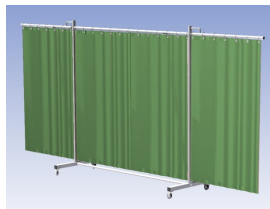

Lasscherm Robusto Drieluik XL Green 6 gordijn

http://www.weldingsupplies.nl/product_info.php?products_id=2670

Product Name: Lasscherm Robusto Drieluik XL Green 6 gordijn
Manufacturer: Cepro
Model Number: 79.36.31.66

- Deze set bevat een Drieluik XL frame met gordijn Green6, transparant
- Het frame bestaat uit een middenkader met 2 zwenkarmen
- De totale lengte van het frame is 435 cm
- Beschermt omstanders tegen straling van laswerkzaamheden
- Beschermt lasser tegen reflectie van laslicht
- Zelfdovend, derhalve bestand tegen lasvonken
- Extra stabiel frame
- Verrijdbaar d.m.v. 4 zwenkwielen waarvan 2 met rem