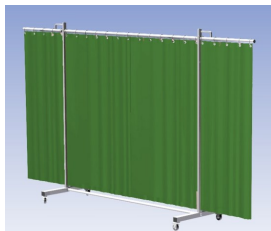

## Lasscherm Robusto Drieluik Green 6 gordijn

[http://www.weldingsupplies.nl/product\\_info.php?products\\_id=2660](http://www.weldingsupplies.nl/product_info.php?products_id=2660)

Product Name: Lasscherm Robusto Drieluik Green 6 gordijn  
 Manufacturer: Cepro  
 Model Number: 79.36.31.16

- Deze set bevat een Drieluik frame met gordijn Green6, transparant
- Het frame bestaat uit een middenkader met 2 zwenkarmen
- De totale lengte van het frame is 355 cm
- Beschermt omstanders tegen straling van laswerkzaamheden
- Beschermt lasser tegen reflectie van laslicht
- Zelfdovend, derhalve bestand tegen lasvonken
- Extra stabiel frame
- Verrijdbaar d.m.v. 4 zwenkwielen waarvan 2 met rem

Hoogte	210 cm
Breedte middenkader	215 cm
Aantal zwenkarmen	2 stuks
Breedte zwenkarmen	70 cm elk
Totaal lengte frame	355 cm
Hoogte gordijn	180 cm
Bodemvrijheid	15 cm
Ophanging gordijn	Kunststof ophanghaken
Type lasscherm	Robusto
Type gordijn	Green6, transparant