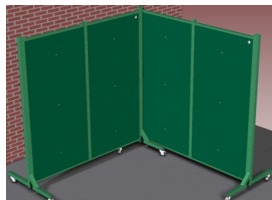

Werkplaats inrichting > Geluidsoverlast > Sonic geluidsschermen > Sonic verrijdbaar scherm 220x210

Sonic verrijdbaar scherm 220x210

http://www.weldingsupplies.nl/product_info.php?products_id=2766

Product Name: Sonic verrijdbaar scherm 220x210
Manufacturer: STV Weldingsupplies.nl
Model Number: 79.46.30002221

Dit Cepro Sonic scherm bestaat uit twee panelen die in een verrijdbaar frame zijn geplaatst. Hiermee bent u flexibel in het tijdelijk afschermen van de geluidsbron op elke plek binnen de werkplaats. Verrijdbaar op 4 zwenkwielen met rem, afgewerkt in matgroen RAL6011. De totale geluidsdemping die gerealiseerd kan worden bedraagt 26Db, gemeten bij TNO. **Eigenschappen:**

- Geschikt voor werkplaatsafscherming
- Geluidswerend
- Verrijdbaar

Hoogte	2200 mm
Breedte	2100 mm
Dikte	50 mm
Coating	Poedercoating RAL6011 matgroen
Wielen	4 stuks met rem

Price: 1,600.00EUR