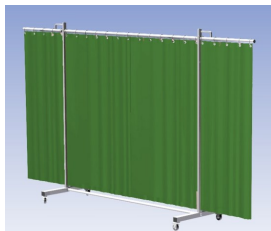

Lasscherm Robusto Drieluik Green 6 gordijn

http://www.weldingsupplies.nl/product_info.php?products_id=2660

Product Name: Lasscherm Robusto Drieluik Green 6 gordijn

Manufacturer: Cepro

Model Number: 79.36.31.16

- Deze set bevat een Drieluik frame met gordijn Green6, transparant
- Het frame bestaat uit een middenkader met 2 zwenkarmen
- De totale lengte van het frame is 355 cm
- Beschermt omstanders tegen straling van laswerkzaamheden
- Beschermt lasser tegen reflectie van laslicht
- Zelfdovend, derhalve bestand tegen lasvonken
- Extra stabiel frame
- Verrijdbaar d.m.v. 4 zwenkwielen waarvan 2 met rem

Hoogte	210 cm
Breedte middenkader	215 cm
Aantal zwenkarmen	2 stuks
Breedte zwenkarmen	70 cm elk
Totaal lengte frame	355 cm
Hoogte gordijn	180 cm
Bodemvrijheid	15 cm
Ophanging gordijn	Kunststof ophanghaken
Type lasscherm	Robusto
Type gordijn	Green6, transparant