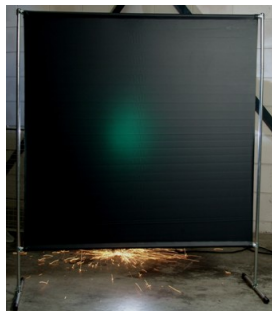

## Lasscherm Gazelle 200cm breed Green 9 gordijn

[http://www.weldingsupplies.nl/product\\_info.php?products\\_id=2750](http://www.weldingsupplies.nl/product_info.php?products_id=2750)

Product Name: Lasscherm Gazelle 200cm breed Green 9 gordijn  
Manufacturer: Cepro  
Model Number: 79.36.39.29

**Voor toepassing in kleine werkplaatsen en bij lage gebruiksfrequenties is er het handzame en praktische Gazelle scherm.** Het scherm is gemaakt uit half duim verzinkte buis, is z&eacute;te&eacute;r licht van gewicht en kan gemakkelijk met de hand verplaatst worden. De Gazelle schermen zijn goedgekeurd volgens de Europese norm voor lasgordijnen EN1598. Omstanders worden beschermt tegen de gevaarlijke straling van de laswerkzaamheden, zoals blauw licht en Ultra Violet licht. Tevens wordt de lasser zelf beschermt tegen reflectie van laslicht. **Eigenschappen:**

- Deze set bevat een frame met gordijn
- Beschermt omstanders tegen straling van laswerkzaamheden
- Beschermt de lasser tegen reflectie van laslicht
- Makkelijk verplaatsbaar
- Type gordijn: Green9, niet- ransaparant
- Gegalvaniseerd frame

Het lasscherm biedt de mogelijkheid om de lasser goed af te schermen van zijn omgeving zonder "op gesloten" te worden. Doordat gordijn Green9 niet-transparant is, is deze uitermate geschikt voor het afscheiden van diverse afzonderlijke laswerkplekken. Zodat de lassers geen hinder van elkaars werkzaamheden ondervinden. Het Gazelle scherm is voorzien van een spangordijn en wordt als bouw pakket geleverd, verpakt in een stevige kartonnen doos van slechts 120cm lang.