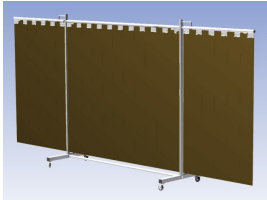

Lasscherm Robusto Drieluik XL Bronze CE lamellen

<http://www.weldingsupplies.nl/product_info.php?products_id=2675>

Product Name: Lasscherm Robusto Drieluik XL Bronze CE lamellen
Manufacturer: Cepro
Model Number: 79.36.31.77

Het Cepro Robusto programma omvat kwalitatief zeer hoogwaardige schermen. Door de gedegen constructie kunnen ze gebruikt worden in de meest veeleisende werkomstandigheden. De schermen kunnen geleverd worden met gordijnen of lamellen in alle leverbare kleuren. Alle zijn goedgekeurd volgens de Europese norm voor lasgordijnen EN1598. Omstanders worden beschermt tegen gevaarlijke straling van laswerkzaamheden, zoals blauw licht en Ultra Violet licht. Tevens wordt de lasser zelf beschermt tegen reflectie van laslicht. **Productinformatie:**

- Deze set bevat een Drieluik XL frame met lamellen BronzeCE, transparant
- Het frame bestaat uit een middenkader met 2 zwenkarmen
- De totale lengte van het frame is 435 cm
- Beschermt omstanders tegen straling van laswerkzaamheden
- Beschermt lasser tegen reflectie van laslicht
- Zelfdovend, derhalve bestand tegen lasvonken
- Extra stabiel frame
- Verrijdbaar d.m.v. 4 zwenkwielen waarvan 2 met rem

Ook verkrijgbaar als:

- [Drieluik en Drieluik XL](#) met gordijn of lamellen in de kleuren BronzeCE, OrangeCE, Green6 of Green9
- [Enkel scherm](#) met gordijn of lamellen in de kleuren BronzeCE, OrangeCE, Green6 of Green9

Het lasscherm biedt de mogelijkheid om de lasser af te schermen van zijn omgeving zonder "op gesloten" te worden. Doordat de lamellen BronzeCE transparant zijn, blijft er goed zicht op de werkplek wat bijdraagt aan de veiligheid. Laslamellen en lasgordijnen bieden beide dezelfde visuele bescherming. De keuze wordt bepaald door de mechanische belasting waaraan de afscherming wordt bloot gesteld. Wanneer er sprake is van een grote of regelmatige belasting verdient het de aanbeveling lamellen toe te passen. Het scherm wordt geleverd als bouw pakket verpakt in een stevige kartonnen doos.

Hoogte	210 cm
Breedte middenkader	215 cm
Aantal zwenkarmen	2 stuks
Breedte zwenkarmen	110 cm elk
Totaal lengte frame	435 cm
Hoogte lamellen	180 cm, overlapping 10 cm 66%
Bodemvrijheid	15 cm
Ophanging lamellen	Kunststof ophangclips
Type lasscherm	Robusto
Type lamellen	BronzeCE, transparant