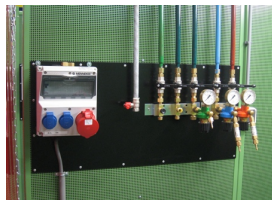

Werkplaats inrichting > Geluidsoverlast > Toebehoren > Sonic universele montageplaat 45x96cm

Sonic universele montageplaat 45x96cm

http://www.weldingsupplies.nl/product_info.php?products_id=2759

Product Name: Sonic universele montageplaat 45x96cm
Manufacturer: Cepro
Model Number: 79.45.33034596

Deze Sonic universele montageplaat is geschikt voor bevestiging van gas- en zuurstoftoevoer, electriciteit enzovoort. Deze montageplaat maakt onderdeel uit van het Cepro Sonic Classic programma. **Ook verkrijgbaar:**

Het Cepro Sonic Classic programma Met dit uitgebreide programma kan een substantiele reductie van geluidsoverlast gerealiseerd worden, waardoor aan de geldende normen op het gebied van geluidsbelasting kan worden voldaan. Deze geluidsisolerende producten zorgen voor een hogere productie en een beter functioneren van medewerkers in lawaaiige omstandigheden. Het Cepro Sonic Classic programma bestaat uit een wandsysteem met ingebouwde geluiddempende en geluidwerende elementen. Hierdoor ontstaat niet alleen geluidsluwt op de werkplek, maar wordt ook een effectieve geluidreductie verkregen voor de rest van de werkomgeving. Het modulaire systeem is gemakkelijk en snel op te bouwen en te verplaatsen of uit te breiden. De panelen zijn afgewerkt met een UV absorberende matgroene poedercoating RAL6011. De frontzijde van de cabine kan afgeschermd worden met een lamellen- of gordijnscherming, resp. in een enkel of dubbelrailstelsel. De totale geluiddemping die gerealiseerd kan worden bedraagt 26 Db. Voor meer informatie of een offerte voor een complete cabine inrichting kunt u contact opnemen met onze verkoopafdeling; 020-6332265 of via verkoop@stvn.nl