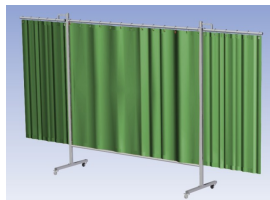

Lasscherm Omnium Drieluik Green 6 gordijn

<http://www.weldingsupplies.nl/product_info.php?products_id=2724>

Product Name: Lasscherm Omnium Drieluik Green 6 gordijn
Manufacturer: Cepro
Model Number: 79.36.36.16

Het cepro Omnium programma omvat een serie stabiele en fraai afgewerkte schermen, geschikt voor middel zwaar werk. De schermen kunnen geleverd worden met gordijnen, lamellen of lassheet in alle leverbare kleuren. Alle zijn goedgekeurd volgens de Europese norm voor lasgordijnen EN1598. Omstanders worden beschermt tegen gevaarlijke straling van laswerkzaamheden, zoals blauw licht en Ultra Violet licht. Tevens wordt de lasser zelf beschermt tegen reflectie van laslicht. **Eigenschappen:**

- Deze set bevat een Drieluik frame met gordijn Green6, transparant
- Het frame bestaat uit een middenkader met 2 zwenkarmen
- Totale lengte van het frame is 375 cm
- Beschermt omstanders tegen straling van laswerkzaamheden
- Beschermt lasser tegen reflectie van laslicht
- Zelfdovend, derhalve bestand tegen lasvonken
- Stabiel frame
- Vrijdbaar d.m.v. 4 zwenkwielen, waarvan 2 met rem

Ook verkrijgbaar als:

- [Drieluik en Drieluik XL](#) met gordijnen, lamellen of lassheet in de kleuren BronzeCE, OrangeCE, Green6 of Green9
- [Enkel scherm](#) met gordijn, lamellen of lassheet in de kleuren BronzeCE, OrangeCE, Green6 of Green9

Het lasscherm biedt de mogelijkheid om de lasser goed af te schermen van zijn omgeving zonder "op gesloten" te worden. Doordat gordijn Green6 transparant is blijft er goed zicht op de werkplek wat bijdraagt aan veiligheid.

Laslamellen, lasgordijnen en lassheet bieden elk dezelfde visuele bescherming. De keuze wordt bepaald door de mechanische belasting waaraan de afscherming wordt bloot gesteld.

Wanneer er sprake is van een grote of regelmatige mechanische belasting verdient het de aanbeveling lamellen toe te passen. Een lassheet is een economisch alternatief voor laslamellen, maar zijn dunner. Lasgordijnen bestaan in tegendeel tot de lamellen en lassheet uit ´´n geheel.

Het scherm wordt geleverd als bouw pakket verpakt in een stevige kartonnen doos.

Hoogte	200 cm
Breedte middenkader	215 cm
Aantal zwenkarmen	2 stuks
Breedte zwenkarmen	80 cm
Totaal lengte frame	375 cm
Hoogte gordijn	160 cm