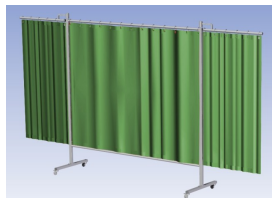

Lasscherm Omnium Drieluik Green 6 gordijn

<http://www.weldingsupplies.nl/product_info.php?products_id=2724>

Product Name: Lasscherm Omnium Drieluik Green 6 gordijn
Manufacturer: Cepro
Model Number: 79.36.36.16

Het cepro Omnium programma omvat een serie stabiele en fraai afgewerkte schermen, geschikt voor middel zwaar werk. De schermen kunnen geleverd worden met gordijnen, lamellen of lassheet in alle leverbare kleuren. Alle zijn goedgekeurd volgens de Europese norm voor lasgordijnen EN1598. Omstanders worden beschermt tegen gevaarlijke straling van laswerkzaamheden, zoals blauw licht en Ultra Violet licht. Tevens wordt de lasser zelf beschermt tegen reflectie van laslicht. **Eigenschappen:**

- Deze set bevat een Drieluik frame met gordijn Green6, transparant
- Het frame bestaat uit een middenkader met 2 zwenkarmen
- Totale lengte van het frame is 375 cm
- Beschermt omstanders tegen straling van laswerkzaamheden
- Beschermt lasser tegen reflectie van laslicht
- Zelfdovend, derhalve bestand tegen lasvonken
- Stabiel frame
- Verrijdbaar d.m.v. 4 zwenkwieken, waarvan 2 met rem

Ook verkrijgbaar als:

- [Drieluik en Drieluik XL](#) met gordijnen, lamellen of lassheet in de kleuren BronzeCE, OrangeCE, Green6 of Green9
- [Enkel scherm](#) met gordijn, lamellen of lassheet in de kleuren BronzeCE, OrangeCE, Green6 of Green9

Het lasscherm biedt de mogelijkheid om de lasser goed af te schermen van zijn omgeving zonder "op gesloten" te worden. Doordat gordijn Green6 transparant is blijft er goed zicht op de werkplek wat bijdraagt aan veiligheid.

Laslamellen, lasgordijnen en lassheet bieden elk dezelfde visuele bescherming. De keuze wordt bepaald door de mechanische belasting waaraan de afscherming wordt bloot gesteld.

Wanneer er sprake is van een grote of regelmatige mechanische belasting verdient het de aanbeveling lamellen toe te passen. Een lassheet is een economisch alternatief voor laslamellen, maar zijn dunner. Lasgordijnen bestaan in tegendeel tot de lamellen en lassheet uit ´´n geheel.

Het scherm wordt geleverd als bouw pakket verpakt in een stevige kartonnen doos.

Hoogte	200 cm
Breedte middenkader	215 cm
Aantal zwenkarmen	2 stuks
Breedte zwenkarmen	80 cm
Totaal lengte frame	375 cm
Hoogte gordijn	160 cm