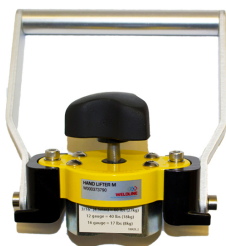

> Magnetische MagSwitch handgreep 60M Manueel p/st

Magnetische MagSwitch handgreep 60M Manueel p/st

http://www.weldingsupplies.nl/product_info.php?products_id=4595

Product Name: Magnetische MagSwitch handgreep 60M Manueel p/st
Manufacturer: Weldline
Model Number: 77.W000.373790

De MagSwitch 60M handlifter is zeer geschikt om plaatmateriaal en werkstukken veilig en makkelijk van een snij- of werktafel te verwijderen. Door de aan/uit schakelbare magneet kan er snel en efficiënt gewerkt worden. **Eigenschappen:**

- Gemakkelijk schoon te maken
- 90 kg klemkracht!
- Gegroefd voor gebruik bij pijpen

Ook verkrijgbaar:

- [Magnetische MagSwitch handgreep 60CE elektrisch](#)

Specificaties:

Hoogte	140.05 mm
Breedte	134.32 mm
Gewicht	600 gram
Klemkracht (max.)	90 kg
Merk	Weldline
Artikelnummer	77.W000.373790