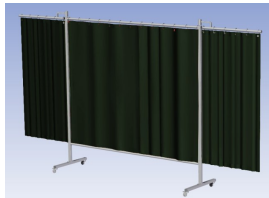

Lasscherm Omnium Drieluik Green 9 gordijn

<http://www.weldingsupplies.nl/product_info.php?products_id=2726>

Product Name: Lasscherm Omnium Drieluik Green 9 gordijn
Manufacturer: Cepro
Model Number: 79.36.36.19

Het cepro Omnium programma omvat een serie stabiele en fraai afgewerkte schermen, geschikt voor middel zwaar werk. De schermen kunnen geleverd worden met gordijnen, lamellen of lassheet in alle leverbare kleuren. Alle zijn goedgekeurd volgens de Europese norm voor lasgordijnen EN1598. Omstanders worden beschermt tegen gevaarlijke straling van laswerkzaamheden, zoals blauw licht en Ultra Violet licht. Tevens wordt de lasser zelf beschermt tegen reflectie van laslicht. **Eigenschappen:**

- Deze set bevat een Drieluik frame met gordijn Green9, niet transparant
- Het frame bestaat uit een middenkader met 2 zwenkarmen
- Totale lengte van het frame is 375 cm
- Beschermt omstanders tegen straling van laswerkzaamheden
- Beschermt lasser tegen reflectie van laslicht
- Zelfdovend, derhalve bestand tegen lasvonken
- Stabiel frame
- Verrijdbaar d.m.v. 4 zwenkwielen, waarvan 2 met rem

Ook verkrijgbaar als:

- [Drieluik en Drieluik XL](#) met gordijnen, lamellen of lassheet in de kleuren BronzeCE, OrangeCE, Green6 of Green9
- [Enkel scherm](#) met gordijn, lamellen of lassheet in de kleuren BronzeCE, OrangeCE, Green6 of Green9

Het lasscherm biedt de mogelijkheid om de lasser goed af te schermen van zijn omgeving zonder "op gesloten" te worden. Doordat gordijn Green9 niet-transparant is, is deze uitermate geschikt voor het afscheiden van diverse afzonderlijke laswerkplekken. Zodat de lassers geen hinder van elkaars werkzaamheden ondervinden. Laslamellen, lasgordijnen en lassheet bieden elk dezelfde visuele bescherming. De keuze wordt bepaald door de mechanische belasting waaraan de afscherming wordt bloot gesteld. Wanneer er sprake is van een grote of regelmatige mechanische belasting verdient het de aanbeveling lamellen toe te passen. Een lassheet is een economisch alternatief voor laslamellen, maar zijn dunner. Lasgordijnen bestaan in tegendeel tot de lamellen en lassheet uit ´´n geheel. Het scherm wordt geleverd als bouw pakket verpakt in een stevige kartonnen doos.

Hoogte	200 cm
Breedte middenkader	215 cm
Aantal zwenkarmen	2 stuks
Breedte zwenkarmen	80 cm
Totaal lengte frame	375 cm