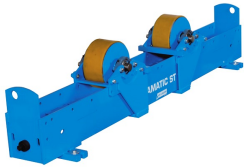

Rolstelling Rotamatic ST 15F

http://www.weldingsupplies.nl/product_info.php?products_id=4648

Product Name: Rolstelling Rotamatic ST 15F

Manufacturer: STV Weldingsupplies.nl

Model Number: 30.W000.315305

Rolstelling Rotamatic ST 15F Rotamatic rolstellingen voor belastingen tot 30 ton. De ST-lijn omvat meerdere modellen die perfect geschikt zijn voor diverse industriële toepassingen.

- Meeloopblok ter ondersteuning
- Maximaal gewicht werkstuk: 15000 kg
- Maximaal gewicht ondersteuning: 7500 kg
- Materiaal wielen: polyurethaan

Price: 3,679.96EUR