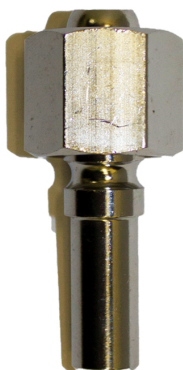

Autogeen Lassen > Snelkoppelingen > Insteektule+wartel zuurstof 1/4"R p/st

Insteektule+wartel zuurstof 1/4"R p/st

http://www.weldingsupplies.nl/product_info.php?products_id=4274

Product Name: Insteektule+wartel zuurstof 1/4"R p/st

Manufacturer: STV Weldingsupplies.nl

Model Number: 11.005.009.039

Insteektule zuurstof lbeda. Deze insteektule is voorzien van een 1/4"L wartel en past alleen op zuurstof koppelingen. Hierdoor is het onmogelijk om verkeerde slangen te koppelen! De insteektules zijn niet voorzien van kleppen. **Productinformatie:**

- 1/4"L wartel

Ook verkrijgbaar:

- [Insteektule + wartel acetyleen 3/8"L](#)

- [Insteektule + wartel zuurstof 3/8"R](#)

Specificaties:

Artikelnummer	11.005.009.039
---------------	----------------

Price: 8.75EUR