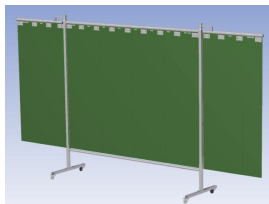

Lasscherm Omnium Drieluik Green 6 sheet

<http://www.weldingsupplies.nl/product_info.php?products_id=2720>

Product Name: Lasscherm Omnium Drieluik Green 6 sheet
Manufacturer: Cepro
Model Number: 79.36.36.06

Het cepro Omnium programma omvat een serie stabiele en fraai afgewerkte schermen, geschikt voor middel zwaar werk. De schermen kunnen geleverd worden met gordijnen, lamellen of lassheet in alle leverbare kleuren. Alle zijn goedgekeurd volgens de Europese norm voor lasgordijnen EN1598. Omstanders worden beschermt tegen gevaarlijke straling van laswerkzaamheden, zoals blauw licht en Ultra Violet licht. Tevens wordt de lasser zelf beschermt tegen reflectie van laslicht. **Eigenschappen:**

- Deze set bevat een Drieluik frame met sheet Green6, transparant
- Het frame bestaat uit een middenkader met 2 zwenkarmen
- Totale lengte van het frame is 375 cm
- Beschermt omstanders tegen straling van laswerkzaamheden
- Beschermt lasser tegen reflectie van laslicht
- Zelfdovend, derhalve bestand tegen lasvonken
- Stabiel frame
- Verrijdbaar d.m.v. 4 zwenkwielen, waarvan 2 met rem

Ook verkrijgbaar als:

- [Drieluik en Drieluik XL](#) met gordijnen, lamellen of lassheet in de kleuren BronzeCE, OrangeCE, Green6 of Green9
- [Enkel scherm](#) met gordijn, lamellen of lassheet in de kleuren BronzeCE, OrangeCE, Green6 of Green9

Het lasscherm biedt de mogelijkheid om de lasser goed af te schermen van zijn omgeving zonder "op gesloten" te worden. Doordat sheet Green6 transparant is blijft er goed zicht op de werkplek wat bijdraagt aan veiligheid.

Laslamellen, lasgordijnen en lassheet bieden elk dezelfde visuele bescherming. De keuze wordt bepaald door de mechanische belasting waaraan de afscherming wordt bloot gesteld.

Wanneer er sprake is van een grote of regelmatige mechanische belasting verdient het de aanbeveling lamellen toe te passen. Een lassheet is een economisch alternatief voor laslamellen, maar zijn dunner. Lasgordijnen bestaan in tegendeel tot de lamellen en lassheet uit ´´n geheel.

Het scherm wordt geleverd als bouw pakket verpakt in een stevige kartonnen doos.

Hoogte	200 cm
Breedte middenkader	215 cm
Aantal zwenkarmen	2 stuks
Breedte zwenkarmen	80 cm
Totaal lengte frame	375 cm
Hoogte sheet	160 cm