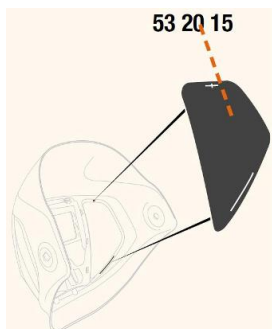

Toebehoren > Lashelmen > Toebehoren Speedglas > Speedglas 9100 Afdekplaten Side Windows

Speedglas 9100 Afdekplaten Side Windows

http://www.weldingsupplies.nl/product_info.php?products_id=2929

Product Name: Speedglas 9100 Afdekplaten Side Windows
Manufacturer: STV Weldingsupplies.nl
Model Number: 81.532015

De Speedglas 9100 afdekplaten voor de side windows van de [9100 series](#). Deze afdekplaten zijn van pas als er geen extra zicht aan de zijkant is gewenst. Als u de zijruitjes van uw lashelm moet vervangen, moet u een nieuwe binnenkap aanschaffen aangezien de zijruitjes niet van de helm mogen worden verwijderd. **Productinformatie:**